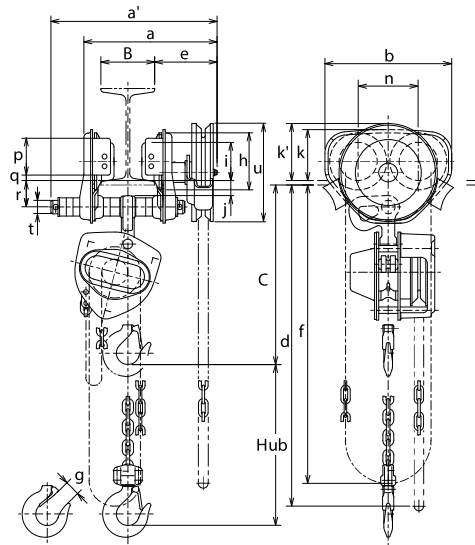

Ausführung mit Haspelfahwerk (CBSG)

Modell	Abmessungen										
	Bauhöhe C	a (max)	a'	b	d	e	f	g	h	i	
	mm	mm	mm	mm	mm	mm	mm	mm	mm	mm	
CBSP005 / CBSG005	295(305)	173(275)	204(309)	182(236)	3.000	46(116)	2.700	0	27	81(106)	60(71)
CBSP010 / CBSG010	305	215(275)	249(309)	236	3.000	56(116)	2.700		29	106	71
CBSP015 / CBSG015	365	218(349)	300(385)	280	3.000	69(154)	2.700		34	127	85
CBSP020 / CBSG020	380	218(349)	300(385)	280	3.000	69(154)	2.700		36	127	85
CBSP025 / CBSG025	435	280(359)	320(398)	324	3.000	79(157)	2.700		40	148	100
CBSP030 / CBSG030	535	280(359)	320(398)	324	3.100	79(157)	2.700		43	148	100
CBSP050 / CBSG050	660	273(377)	297(401)	400	3.600	53(156)	3.200		47	169	118
CBSG075	870	443	595	480	4.300	182	3.700		73	185	155
CBSG100	860	443	595	480	4.300	182	3.700		73	185	155
CBSG150	1.150	454	677	1.000	4.800	182	4.200		80	185	155
CBSG200	1.310	454	677	1.000	4.900	182	4.200		81	185	155
CBSG300	1.450	790	-	-	5.000	300	4.700		103	218	175

Modell	Abmessungen										
	j	k	k'	m	n	o	p	q	r	t	u
	mm	mm	mm	mm	mm	mm	mm	mm	mm	mm	mm
CBSP005 / CBSG005	19(28)	76(95)	106	48(56)	84(112)	42(50)	54(69)	10	38(50)	22(25)	183
CBSP010 / CBSG010	28	95	106	56	112	50	69	10	50	25	183
CBSP015 / CBSG015	34	112	109	71	131	63	83	10	62	32	183
CBSP020 / CBSG020	34	112	109	71	131	63	83	10	62	32	183
CBSP025 / CBSG025	36	134	114	80	152	74	102	10	68	36	183
CBSP030 / CBSG030	36	134	114	80	152	74	102	10	68	36	183
CBSP050 / CBSG050	47	144	131	81	178	70	104	10	88	54	183
CBSG075	53	170	165	120	197	104	89	8	153	70	214
CBSG100	53	170	165	120	197	104	89	8	153	70	214
CBSG150	62	170	165	120	717	104	89	8	203	80	214
CBSG200	62	170	165	120	717	104	89	8	203	80	214
CBSG300	62	197	199	103	833	85	100	8	147	80	214