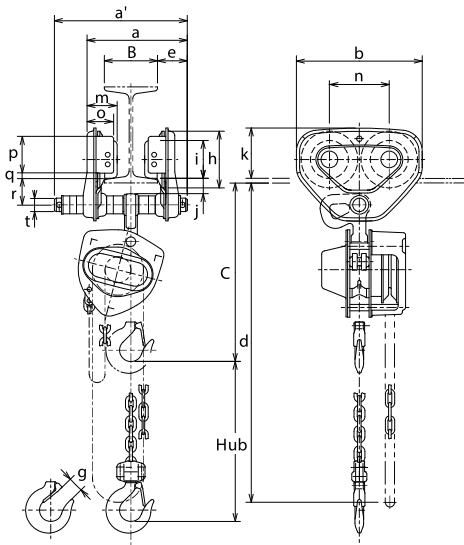

Abmessungen

Ausführung mit Rollfahwerk (CBSP)